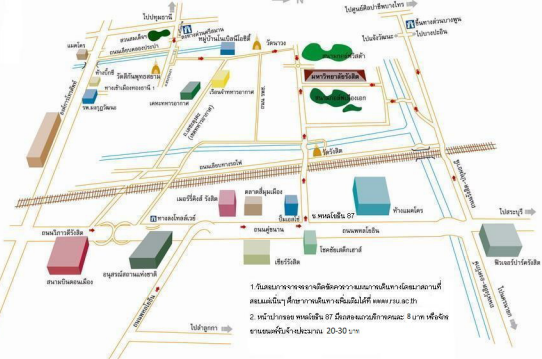

แผนที่เดินทางสู่มหาวิทยาลัยรังสิต

1. ในรถบัสจากท่าอากาศยานรังสิตขึ้นรถที่ท่าอากาศยานรังสิตลงสถานีที่สถานีรังสิต ศึกษาภาพเดินทางเพิ่มเติมได้ที่ www.rsu.ac.th
2. หน้าป่ากรวย พหลโยธิน 87 มีรถสองแถวบริการคนละ 8 บาท เพื่อขึ้นรถชานชาลาที่หน้าป่ากรวยประมาณ 20-30 นาที