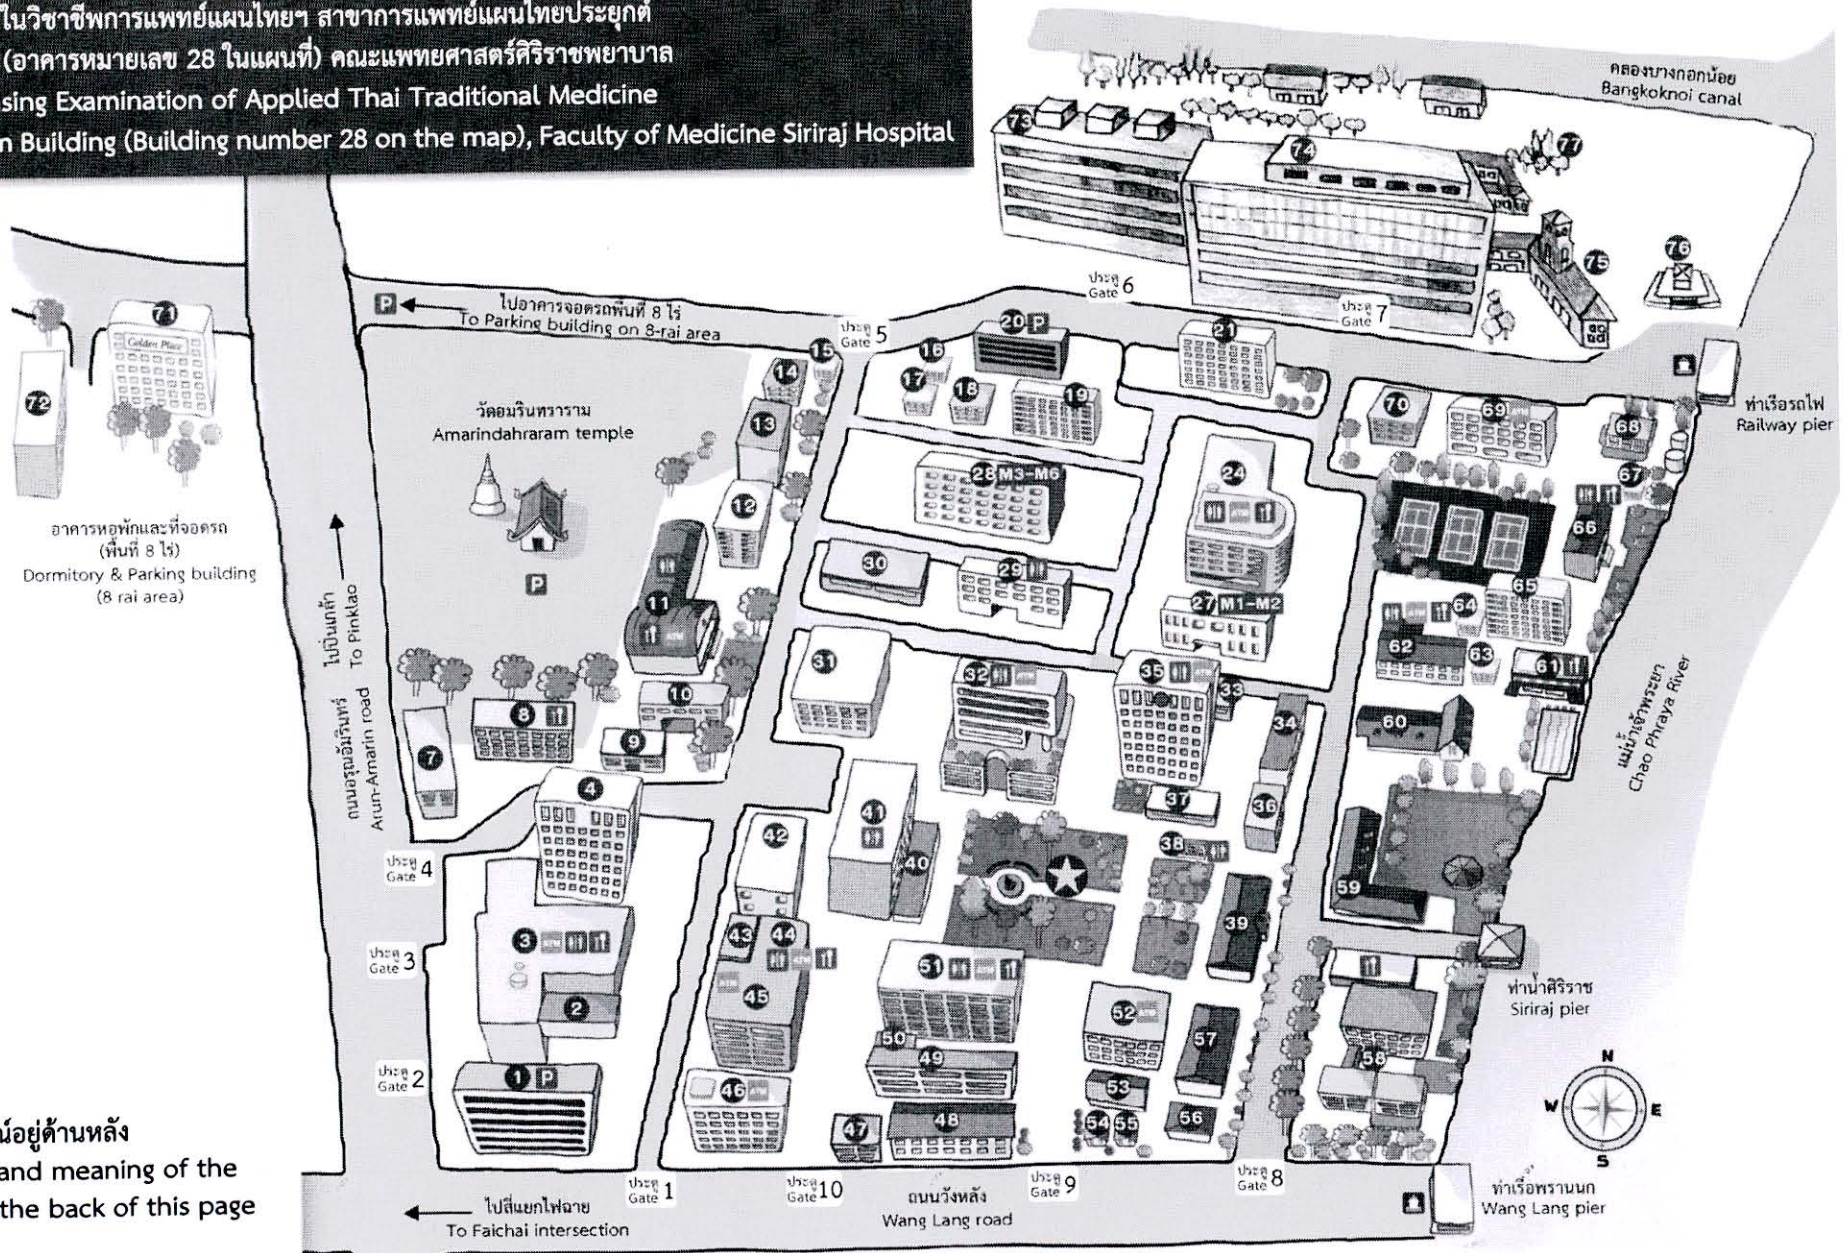

แผนที่คณะแพทยศาสตร์ศิริราชพยาบาล มหาวิทยาลัยมหิดล
 Map of Faculty of Medicine Siriraj Hospital, Mahidol University

สถานที่สอบความรู้ในวิชาชีพการแพทย์แผนไทยฯ สาขาการแพทย์แผนไทยประยุกต์
 ตึกอดุลยเดชวิกรม (อาคารหมายเลข 28 ในแผนที่) คณะแพทยศาสตร์ศิริราชพยาบาล
 Venue for Licensing Examination of Applied Thai Traditional Medicine
 Adulyadejvikrom Building (Building number 28 on the map), Faculty of Medicine Siriraj Hospital

ชื่อตึกและสัญลักษณ์อยู่ด้านหลัง
 Building names and meaning of the symbols are on the back of this page

- 1 อาคารจอดรถ 1
Car park Building 1
- 2 ตึกอุบัติเหตุ
Trauma Building
- 3 ตึกผู้ป่วยนอก
Out Patient Department Building
- 4 อาคารนวมินทรพมิตร ๘๔ พรรษา
Navamindrapobitr 84th Anniversary Building
- 7 ตึกสลากกินแบ่งรัฐบาล
Government Lottery Building
- 8 หอพักแพทย์
Medical Doctor's Dormitory
- 9 ตึกรังสีราชนครินทร์
Rajanagarindra Radiology Building
- 10 ตึก 10
10th Building
- 11 ร้านสวัสดิการ
Cafeteria
- 12 หอพักพยาบาล 3
Nurse's Dormitory 3
- 13 หอพักพยาบาล 4
Nurse's Dormitory 4
- 14 ตึกงานบริการผ้า
Laundry Building
- 15 โรงพักพัสดุ
Storehouse
- 16 สถานีไฟฟ้าย่อย
Electricity Sub-station
- 17 ศาลาพิธีศพ
Memorial Service Hall
- 18 อาคารรักษสิ่งแวดล้อม
Environment Conservation Building
- 19 อาคารชลพัฒนา
Waste Water Treatment Plant Building
- 20 อาคารหอกีฬาสิรินราชสัมพันธ์และอาคารจอดรถ 2
Siriraj Gymnasium & Car Park Building 2
- 21 หอพักนักศึกษาแพทย์หญิง 2
Female Medical Students Dormitory 2
- 24 อาคารศรีสวรินทิรา
Srisavarindira Building
- 27 ตึกกายวิภาคศาสตร์ **M1-M2**
Anatomy Building
- 28 ตึกอศุขยเวชวิกรม **M3-M6**
Adulyadejvikkrom Building
- 29 ตึกจุลชีววิทยา
Microbiology Building
- 30 อาคารโภชนาการ
Nutrition Building
- 31 ตึก 84 ปี
84th Anniversary Building
- 32 ตึกสยามินทร์
Syamindra Building
- 33 ตึกอนันตราช
Anandaraj Building
- 34 คณะเทคนิคการแพทย์
Faculty of Medical Technology
- 35 อาคารเฉลิมพระเกียรติ
Chalermphrakiet Building
- 36 ตึกศรีสังวาลย์
Srisangwan Building