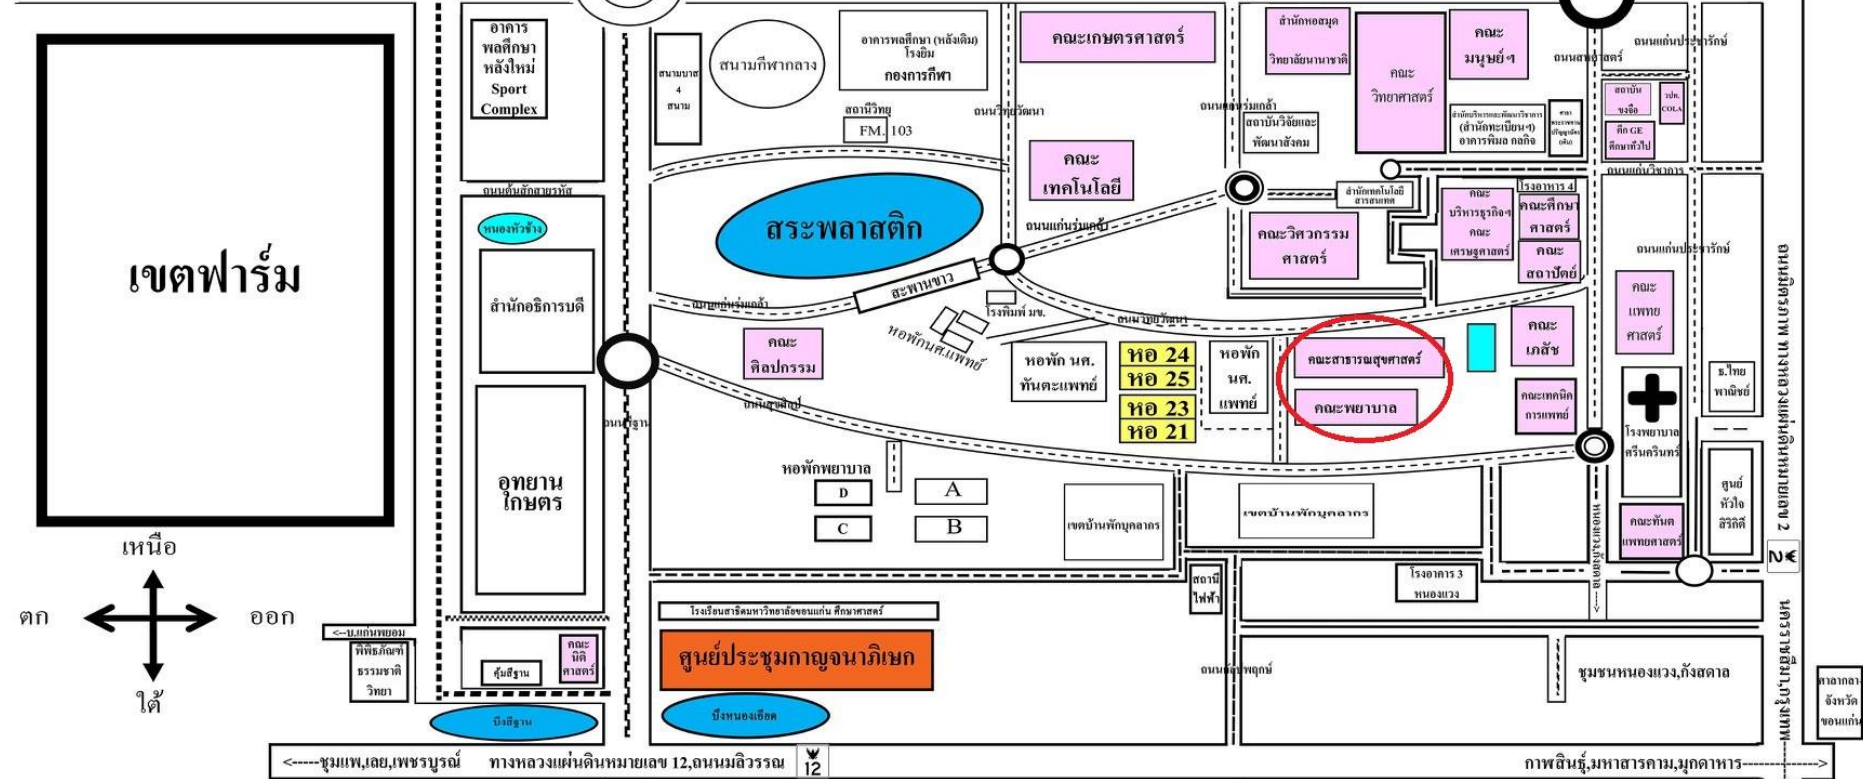

แผนที่สนามสอบมหาวิทยาลัยขอนแก่น คณะสาธารณสุขศาสตร์ และคณะพยาบาลศาสตร์

* แผนที่สังเขปไม่มีมาตราส่วน