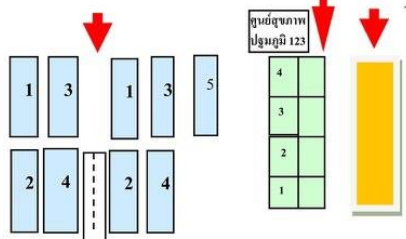

หอพักนพรัตน์ (หอพัก 9 หลัง)   หอพักสวัสดิการ (หอพัก 8 หลัง)   หอพัก WORA INTER (4 หลัง)

โกลัมโบ, ถ้าย ร.8