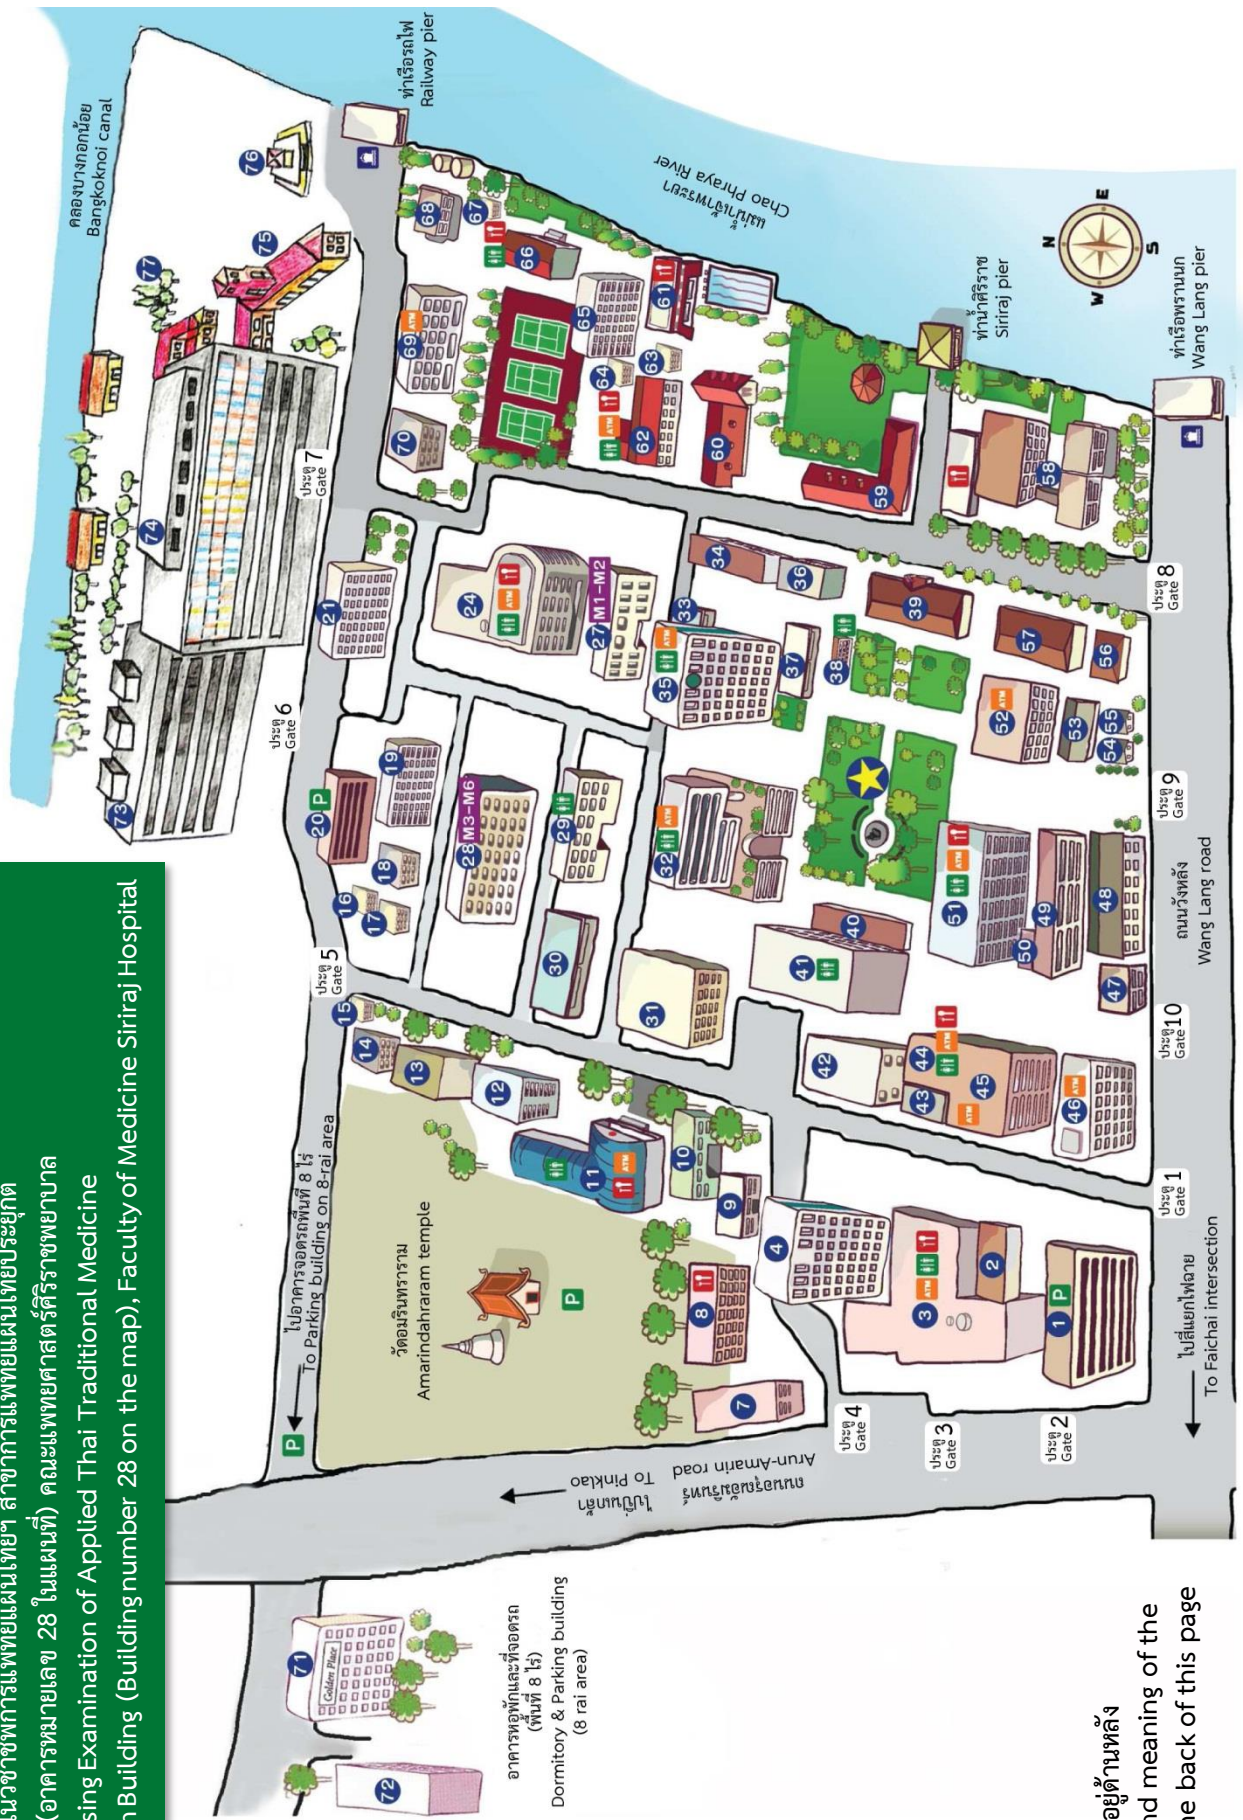

แผนที่คณะแพทยศาสตร์ศิริราชพยาบาล มหาวิทยาลัยมหิดล
 Map of Faculty of Medicine Siriraj Hospital, Mahidol University

สถานที่สอบความรู้ในวิชาชีพการแพทย์แผนไทยประยุกต์ สาขาการแพทย์แผนไทยประยุกต์
 ติ๊กอดุลยเดชวิกรม (อาคารหมายเลข 28 ในแผนที่) คณะแพทยศาสตร์ศิริราชพยาบาล
 Venue for Licensing Examination of Applied Thai Traditional Medicine
 Aduyadejvirkom Building (Building number 28 on the map), Faculty of Medicine Siriraj Hospital