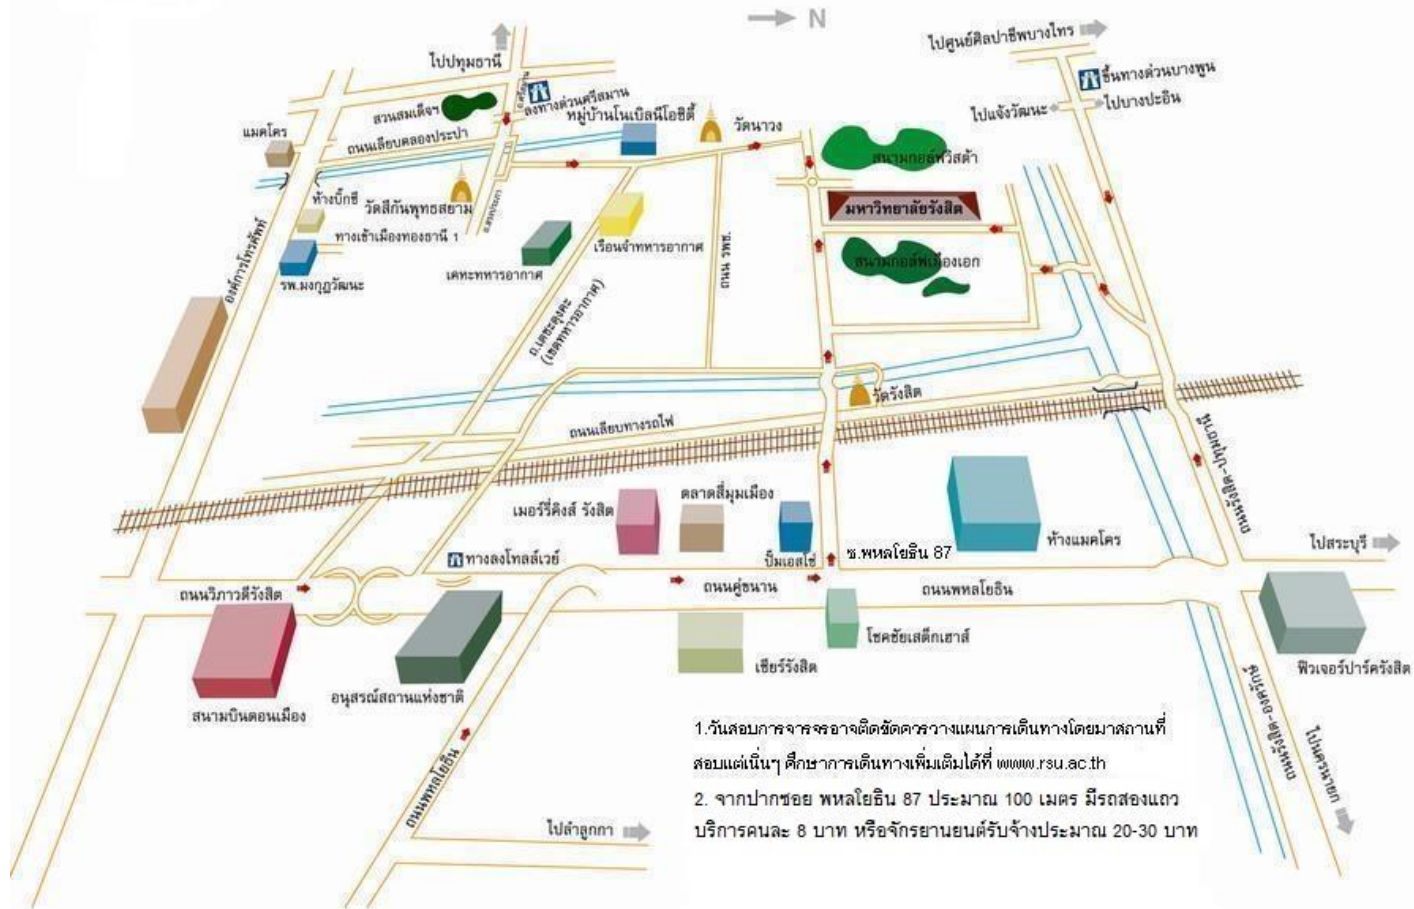

แผนที่เดินทางสู่มหาวิทยาลัยรังสิต

1. วันสอบการจากรอาจติดขัดควรวางแผนการเดินทางโดยมาสถานที่สอบแต่เนิ่นๆ ศึกษาการเดินทางเพิ่มเติมได้ที่ www.rsu.ac.th
2. จากปากซอย พหลโยธิน 87 ประมาณ 100 เมตร มีรถสองแถวบริการคนละ 8 บาท หรือจักรยานยนต์รับจ้างประมาณ 20-30 บาท