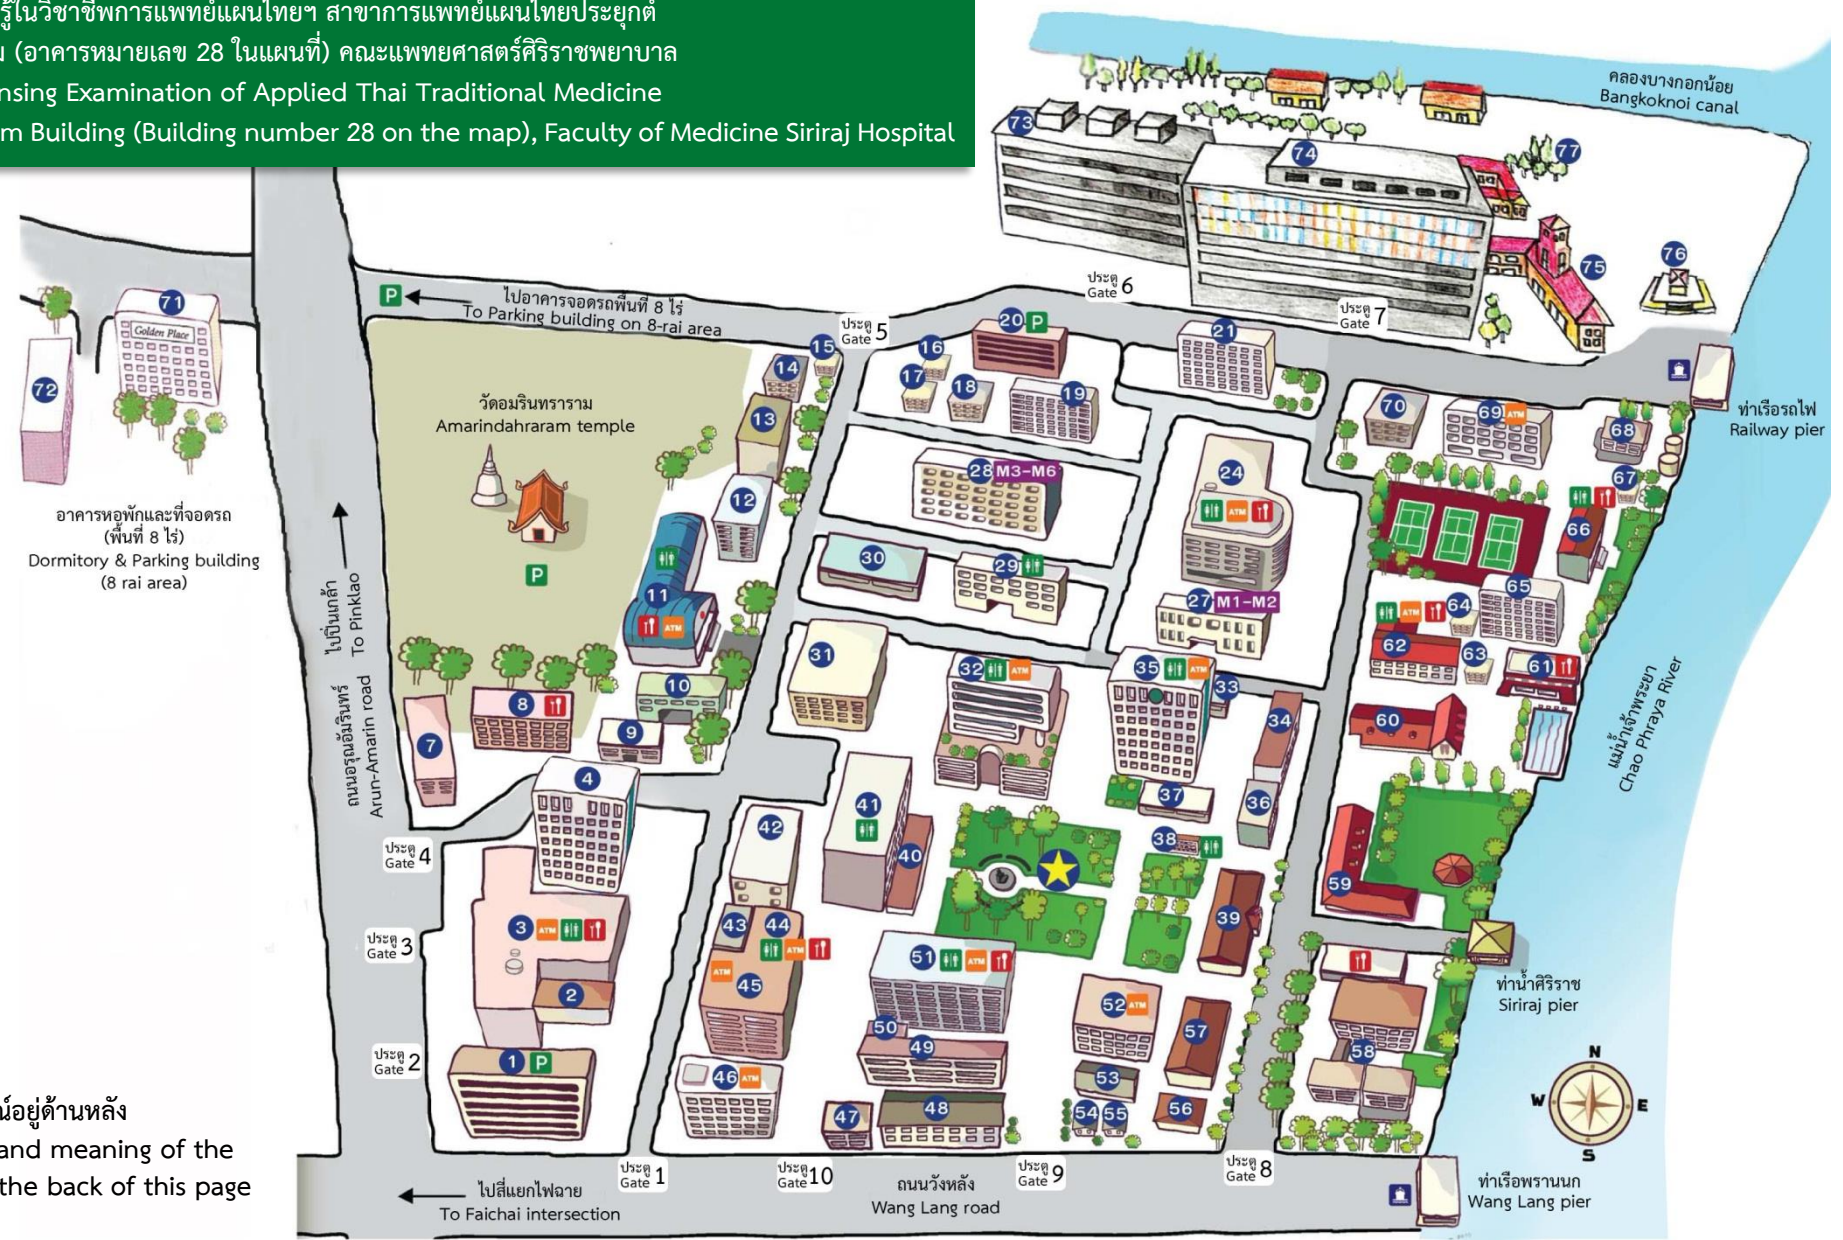

แผนที่คณะแพทยศาสตร์ศิริราชพยาบาล มหาวิทยาลัยมหิดล

Map of Faculty of Medicine Siriraj Hospital, Mahidol University

สถานที่สอบความรู้ในวิชาชีพการแพทย์แผนไทยฯ สาขาการแพทย์แผนไทยประยุกต์
 ตึกอดุลยเดชวิกรม (อาคารหมายเลข 28 ในแผนที่) คณะแพทยศาสตร์ศิริราชพยาบาล
 Venue for Licensing Examination of Applied Thai Traditional Medicine
 Adulyadejvikrom Building (Building number 28 on the map), Faculty of Medicine Siriraj Hospital

ชื่อตึกและสัญลักษณ์อยู่ด้านหลัง
 Building names and meaning of the symbols are on the back of this page

- 1 อาคารจอดรถ 1
Car park Building 1
- 2 ตึกอุบัติเหตุ
Trauma Building
- 3 ตึกผู้ป่วยนอก
Out Patient Department Building
- 4 อาคารนวมินทร์บพิตร ๘๔ พรรษา
Navamindrapobitr 84th Anniversary Building
- 7 ตึกสลากกินแบ่งรัฐบาล
Government Lottery Building
- 8 หอพักแพทย์
Medical Doctor's Dormitory
- 9 ตึกรังสีราชนครินทร์
Rajanagarindra Radiology Building
- 10 ตึก 10
10th Building
- 11 ร้านสวัสดิการ
Cafeteria
- 12 หอพักพยาบาล 3
Nurse's Dormitory 3
- 13 หอพักพยาบาล 4
Nurse's Dormitory 4
- 14 ตึกงานบริการผ้า
Laundry Building
- 15 โรงพักพัสดุ
Storehouse
- 16 สถานีไฟฟ้าย่อย
Electricity Sub-station
- 17 ศาลาพิธีศพ
Memorial Service Hall
- 18 อาคารรักษาลิ่งแวดล้อม
Environment Conservation Building
- 19 อาคารชลพัฒนา
Waste Water Treatment Plant Building
- 20 อาคารหอกีฬาศิริราชสัมพันธ์และอาคารจอดรถ 2
Siriraj Gymnasium & Car Park Building 2
- 21 หอพักนักศึกษาแพทย์หญิง 2
Female Medical Students Dormitory 2
- 24 อาคารศรีสรินทรา
Srisavarindira Building
- 27 ตึกกายวิภาคศาสตร์ M1-M2
Anatomy Building
- 28 ตึกอศุลยเวชกรรม M3-M6
Adulyadejvikrom Building
- 29 ตึกจุลชีววิทยา
Microbiology Building
- 30 อาคารโภชนาการ
Nutrition Building
- 31 ตึก 84 ปี
84th Anniversary Building
- 32 ตึกสยามินทร์
Syamindra Building
- 33 ตึกอนันทรราช
Anandaraj Building
- 34 คณะเทคนิคการแพทย์
Faculty of Medical Technology
- 35 อาคารเฉลิมพระเกียรติ
Chalermphrakiet Building
- 36 ตึกศรีสังวาลย์
Srisangwan Building